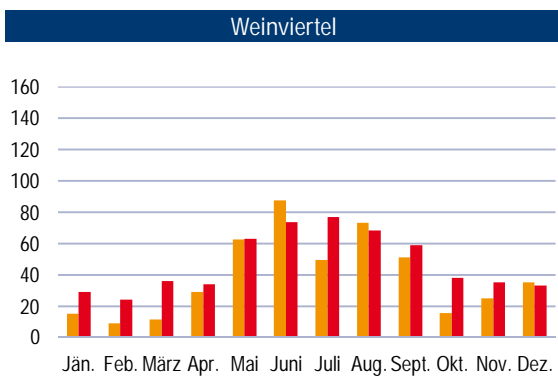

Monatsniederschläge (in mm) 2022 und Normalzahl nach Landschaftsräumen in NÖ

■ Niederschlag 2022
■ Normalzahl