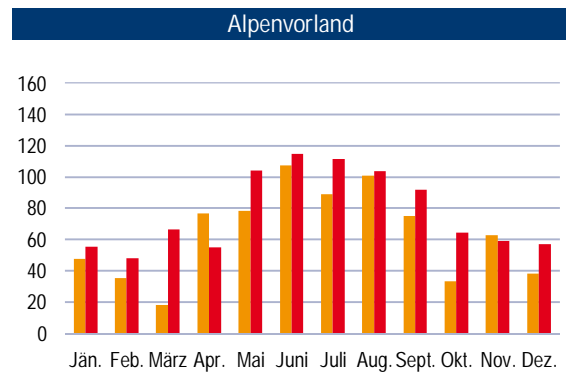

Monatsniederschläge (in mm) 2022 und Normalzahl nach Landschaftsräumen in NÖ

■ Niederschlag 2022
■ Normalzahl