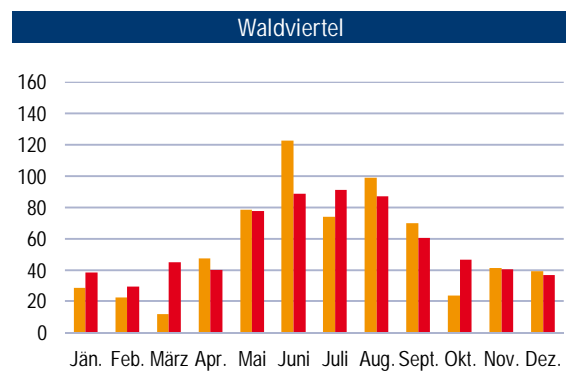

Monatsniederschläge (in mm) 2022 und Normalzahl nach Landschaftsräumen in NÖ

■ Niederschlag 2022
■ Normalzahl