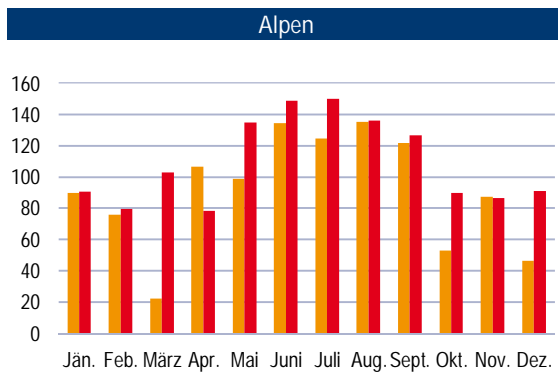

Monatsniederschläge (in mm) 2022 und Normalzahl nach Landschaftsräumen in NÖ

■ Niederschlag 2022
■ Normalzahl