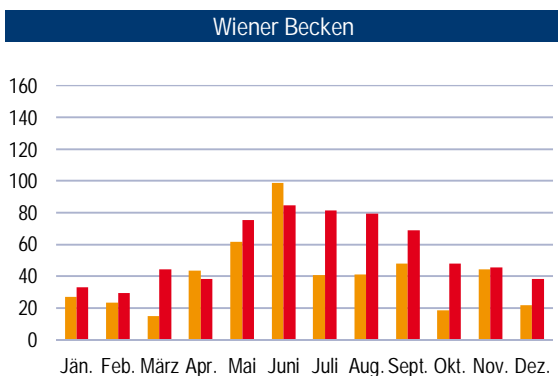

Monatsniederschläge (in mm) 2022 und Normalzahl nach Landschaftsräumen in NÖ

■ Niederschlag 2022
■ Normalzahl