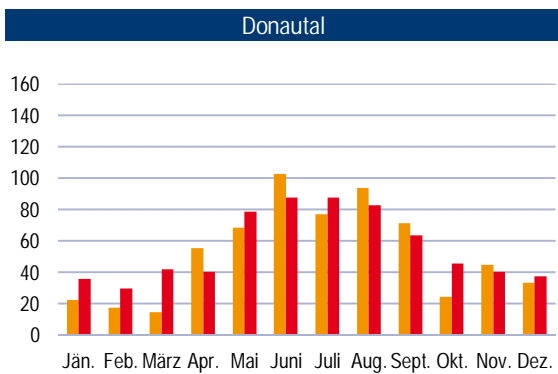

Monatsniederschläge (in mm) 2022 und Normalzahl nach Landschaftsräumen in NÖ

■ Niederschlag 2022
■ Normalzahl