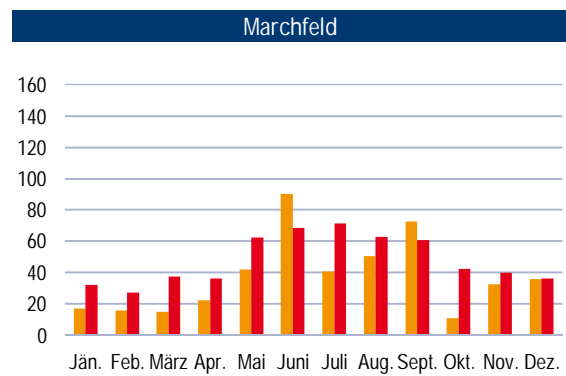

Monatsniederschläge (in mm) 2022 und Normalzahl nach Landschaftsräumen in NÖ

■ Niederschlag 2022
■ Normalzahl