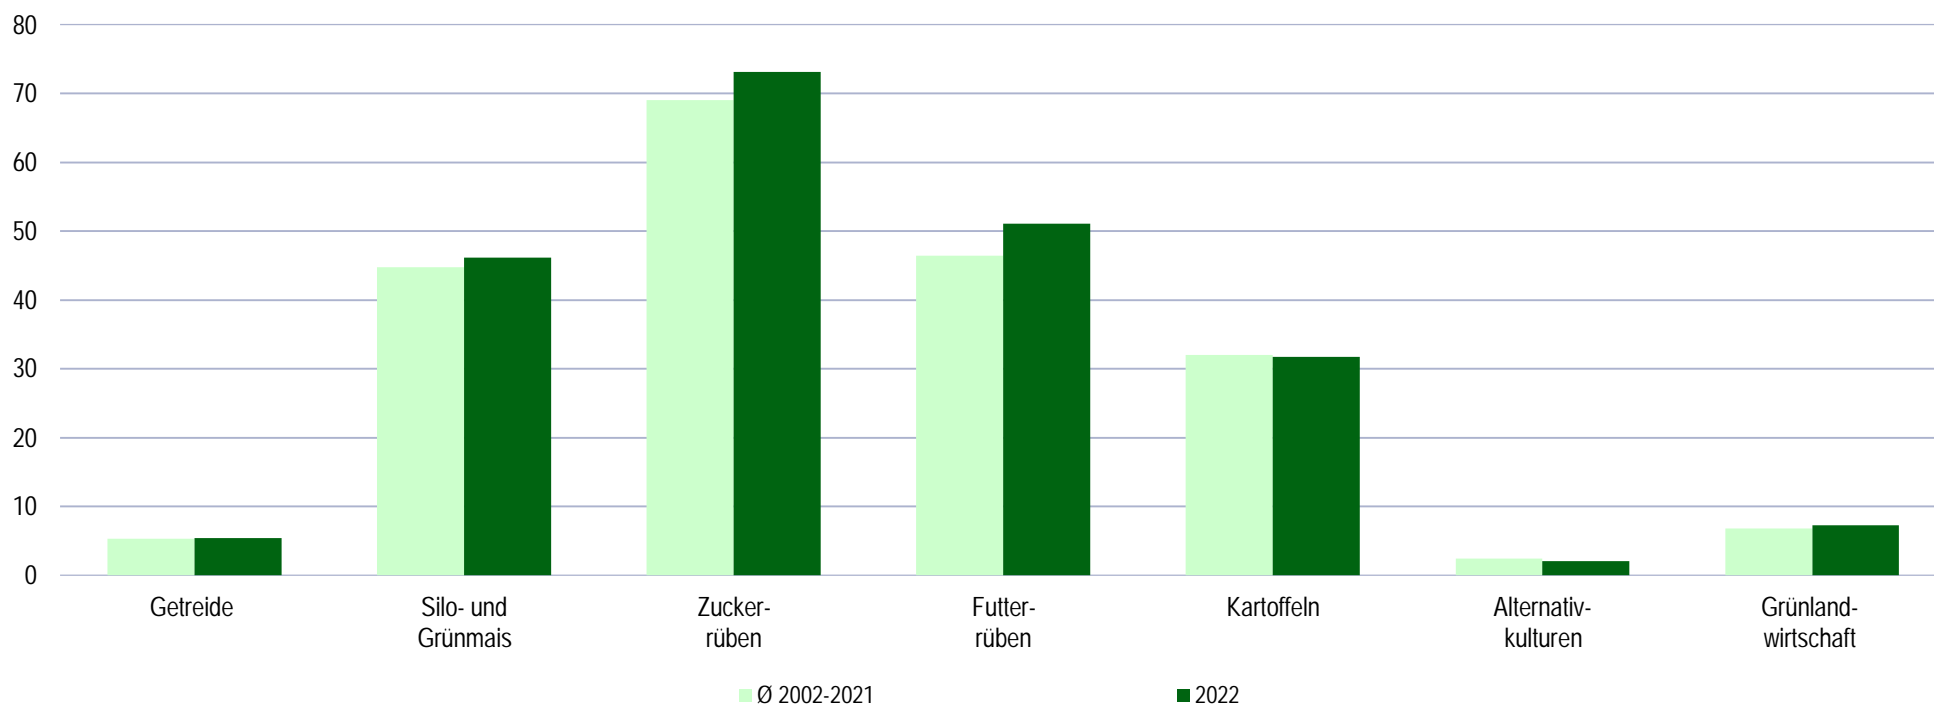

Ernteerträge (in t/ha) - Durchschnitt 2002-2021 und 2022 in NÖ

Quelle: Statistik Austria